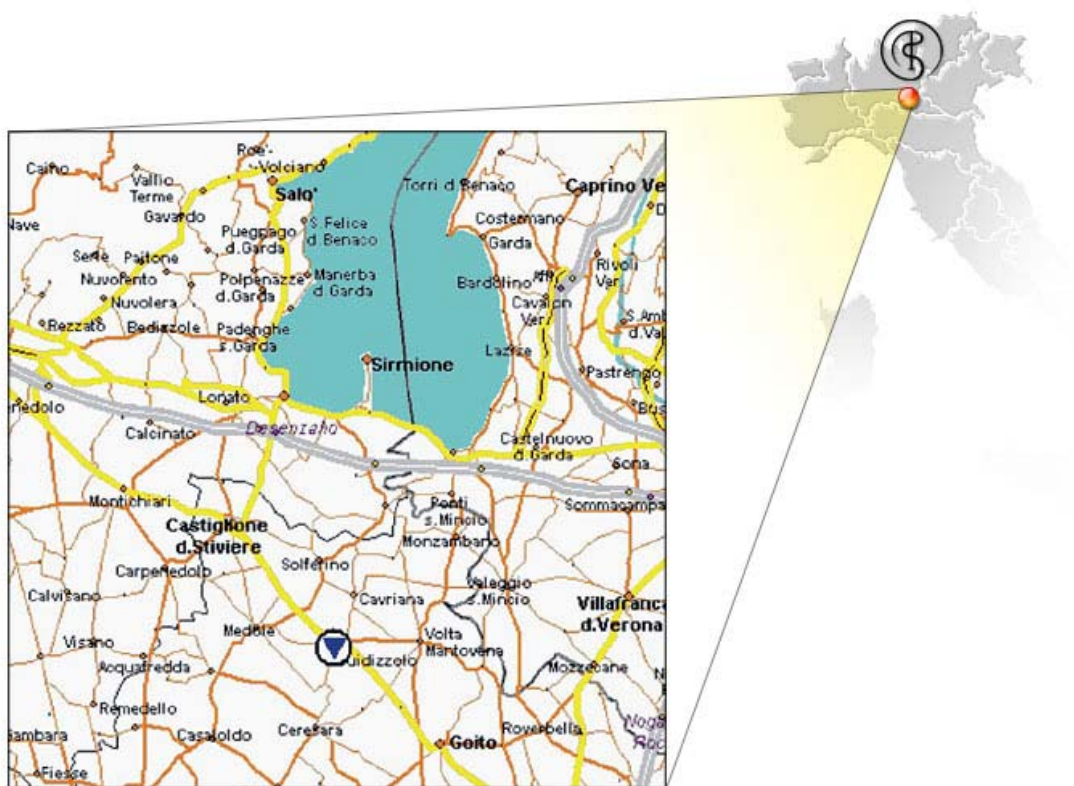

► **Come raggiungere il nostro showroom:**

La **gioielleria Pizzini** si trova a **Guidizzolo** in via IV Novembre, 8  
Guidizzolo si trova sulla statale S.S. 236 Goitese, che collega Brescia a Mantova, a circa 25 Km da quest'ultima.